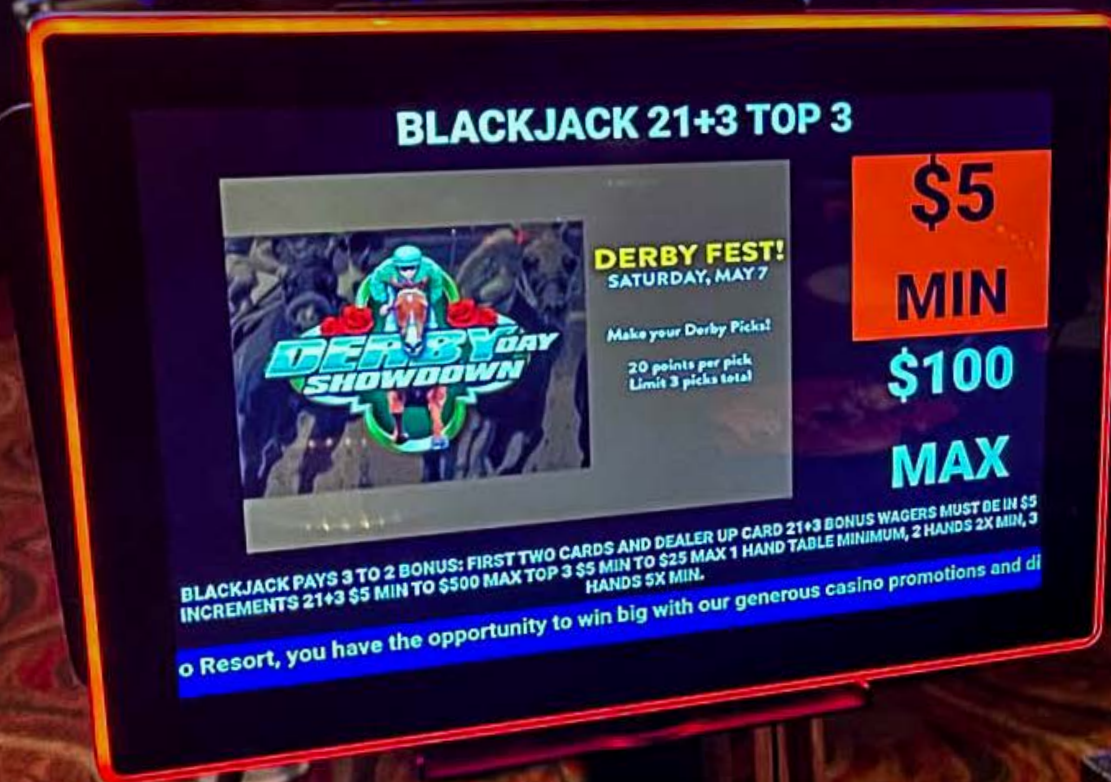

CSSLCD10

PEACOCK

MIN/MAX/MEDIA TABLE LIMIT DISPLAY

**SLEEK, FAST PROCESSOR
& BRIGHT LCD SCREEN**

ACTUAL SIZE: 10" X 5 1/4" X 1"

CASINO SUPPLIES & SERVICES, INC.
JOHN DISTEFANO

PHONE: 702.808.0965

🌐 CSSLV.COM

✉ CSSNV@COX.NET

CSSLCD10 PEACOCK

MIN/MAX/MEDIA TABLE LIMIT DISPLAY

DISPLAY FEATURES

SLEEK DESIGN

DISPLAY: 10" x 5 1/4" x 1"

POLE: 4"

POWER: 110V